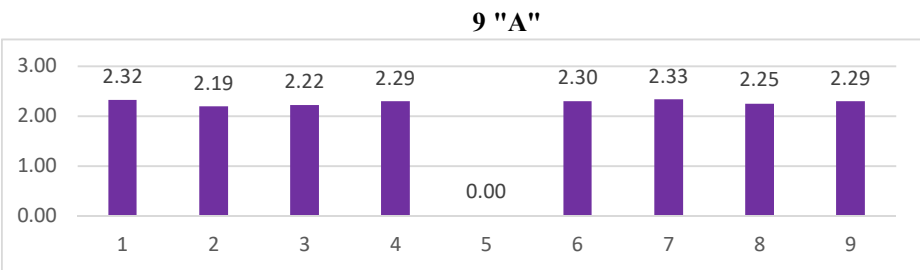

5-9 КЛАССЫ

Класс	Трудовая	Гражданско-патриотическая	Экологическая	Миротворческая	Информационная	Культурологическая	Здоровьесберегающая	Социальная (ок. люди)	Социальная (л/ценность)
5"А"	1.93	1.93	1.88	1.93	1.83	2.02	2.23	1.83	1.65
6"А"	2.46	2.39	2.26	2.54	2.53	2.16	2.74	2.19	2.65
7"А"	2.21	2.00	1.62	2.02	1.81	1.95	2.52	1.83	2.29
8"А"	2.02	2.08	2.07	2.23	2.10	2.08	2.65	2.10	2.00
5 - 7 "К"	2.33	1.91	1.91	2.00	2.12	1.97	2.73	1.85	2.55
9 "А"	2.32	2.19	2.22	2.29		2.30	2.33	2.25	2.29
Средний балл ООО	2.21	2.08	1.99	2.17	1.73	2.08	2.53	2.01	2.24

Класс	Ср. балл класса
5"А"	1.91
6"А"	2.44
7"А"	2.03
8"А"	2.15
5 - 7 "К"	2.15
9 "А"	2.02
	#DIV/0!
	#DIV/0!
	#DIV/0!
Средний балл ООО	#DIV/0!

Средний балл ООО по результатам

5"А"

Средний балл ООО по классам

6"А"

МКОУ Долгомостовская СОШ им. А. Помозова
2021-2022 учебный год

10-11 КЛАССЫ

Класс	Трудовая	Гражданско-патриотическая	Экологическая	Миротворческая	Информационная	Культурологическая	Здоровьесберегающая	Социальная (ок. люди)	Социальная (л/ценность)
10 "А"	1.72	1.33	1.56	1.36	1.36	1.41	1.23	1.54	1.44
11 "А"	2.56	2.74	2.76	2.63	2.50	2.61	2.76	2.69	2.78
Средний балл СОО	2.14	2.04	2.16	2.00	1.93	2.01	2.00	2.12	2.11

Класс	Ср. балл по классу
10 "А"	1.44
11 "А"	2.67
	#DIV/0!
	#DIV/0!
Средний балл СОО	#DIV/0!

Средний балл СОО по результатам

Средний балл СОО по классам

10 "A"

11 "A"

МКОУ Долгомостовская СОШ им. А. Помозова
2021-2022 учебный год