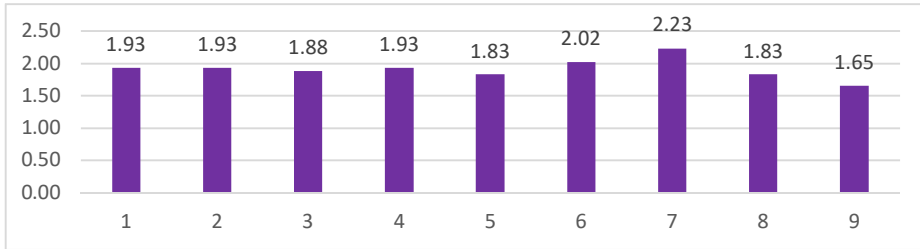

5-9 КЛАССЫ

Класс	Трудовая	Гражданско-патриотическая	Экологическая	Миротворческая	Информационная	Культурологическая	Здоровьесберегающая	Социальная (ок. люди)	Социальная (л/ценность)
5"А"	1.93	1.93	1.88	1.93	1.83	2.02	2.23	1.83	1.65
6"А"	2.46	2.39	2.26	2.54	2.53	2.16	2.74	2.19	2.65
7"А"	2.21	2.00	1.62	2.02	1.81	1.95	2.52	1.83	2.29
8"А"	2.02	2.08	2.07	2.23	2.10	2.08	2.65	2.10	2.00
5 - 7 "К"	2.33	1.91	1.91	2.00	2.12	1.97	2.73	1.85	2.55
9 "А"	2.32	2.19	2.22	2.29		2.30	2.33	2.25	2.29
Средний балл ООО	2.21	2.08	1.99	2.17	1.73	2.08	2.53	2.01	2.24

Класс	Ср. балл класса
5"А"	1.91
6"А"	2.44
7"А"	2.03
8"А"	2.15
5 - 7 "К"	2.15
9 "А"	2.02
	#DIV/0!
	#DIV/0!
	#DIV/0!
Средний балл ООО	#DIV/0!

Средний балл ООО по результатам

5"А"

Средний балл ООО по классам

6"А"

МКОУ Долгомостовская СОШ им. А. Помозова
2021-2022 учебный год

10-11 КЛАССЫ

Класс	Трудовая	Гражданско-патриотическая	Экологическая	Миротворческая	Информационная	Культурологическая	Здоровьесберегающая	Социальная (ок. люди)	Социальная (л/ценность)
10 "А"	1.72	1.33	1.56	1.36	1.36	1.41	1.23	1.54	1.44
11 "А"	2.56	2.74	2.76	2.63	2.50	2.61	2.76	2.69	2.78
Средний балл СОО	2.14	2.04	2.16	2.00	1.93	2.01	2.00	2.12	2.11