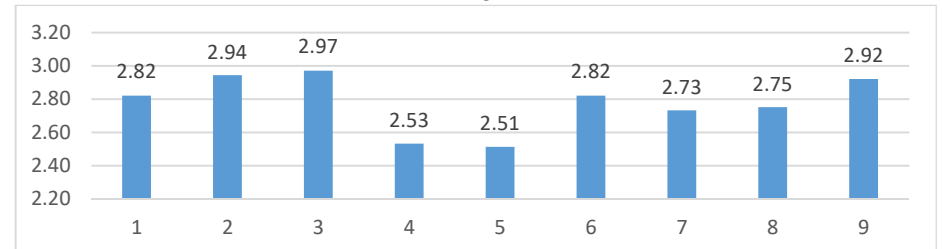

1 "A"

2 "A"

3 "B"

3 "A"

4 "A"

1 2 3 4 5 6 7 8 9

1 2 3 4 5 6 7 8 9

МКОУ Долгомостовская СОШ им. А. Помозова
2021-2022 учебный год

5-9 КЛАССЫ

Класс	Трудовая	Гражданско-патриотическая	Экологическая	Миротворческая	Информационная	Культурологическая	Здоровьесберегающая	Социальная (ок. люди)	Социальная (л/ценность)
5"А"	1.93	1.93	1.88	1.93	1.83	2.02	2.23	1.83	1.65
6"А"	2.46	2.39	2.26	2.54	2.53	2.16	2.74	2.19	2.65
7"А"	2.21	2.00	1.62	2.02	1.81	1.95	2.52	1.83	2.29
8"А"	2.02	2.08	2.07	2.23	2.10	2.08	2.65	2.10	2.00
5 - 7 "К"	2.33	1.91	1.91	2.00	2.12	1.97	2.73	1.85	2.55
9 "А"	2.32	2.19	2.22	2.29		2.30	2.33	2.25	2.29
Средний балл ООО	2.21	2.08	1.99	2.17	1.73	2.08	2.53	2.01	2.24