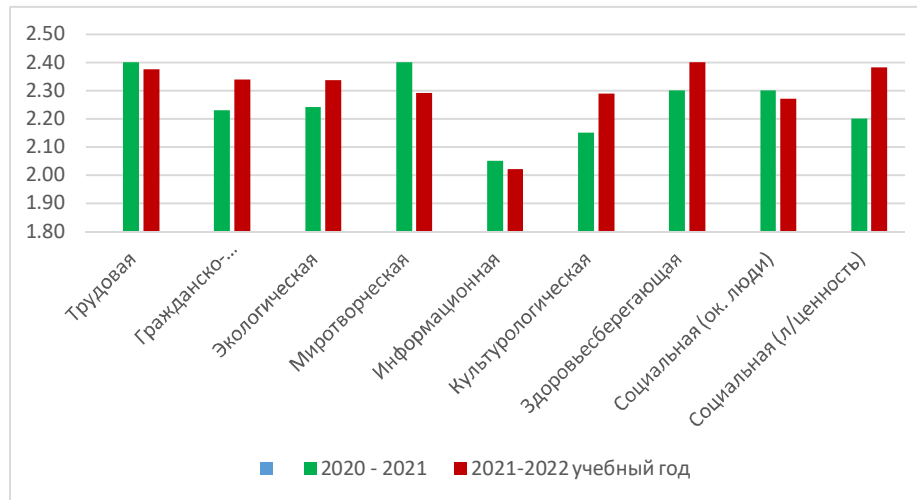

1-11 КЛАССЫ

Класс	Трудовая	Гражданско-патриотическая	Экологическая	Миротворческая	Информационная	Культурологическая	Здоровьесберегающая	Социальная (ок. люди)	Социальная (л/ценность)	Средний балл
1-4 классы	2.77	2.89	2.86	2.71	2.40	2.78	2.67	2.69	2.80	2.73
5-9 классы	2.21	2.08	1.99	2.17	1.73	2.08	2.53	2.01	2.24	2.12
10-11 классы	2.14	2.04	2.16	2.00	1.93	2.01	2.00	2.12	2.11	2.05
Средний балл	2.37	2.34	2.34	2.29	2.02	2.29	2.40	2.27	2.38	2.30

Средний балл по уровням образования

Средний балл по результатам

МКОУ Долгомостовская СОШ им. А. Помозова

Сравнительная таблица по годам

Текущий год/период	Трудовая	Гражданско-патриотическая	Экологическая	Миротворческая	Информационная	Культурологическая	Здоровьесберегающая	Социальная (ок. люди)	Социальная (л/ценность)
2020 - 2021	2.40	2.23	2.24	2.40	2.05	2.15	2.30	2.30	2.20
2021-2022	2.37	2.34	2.34	2.29	2.02	2.29	2.40	2.27	2.38

Данные за
Текущий

предыдущие годы вносим вручную

год