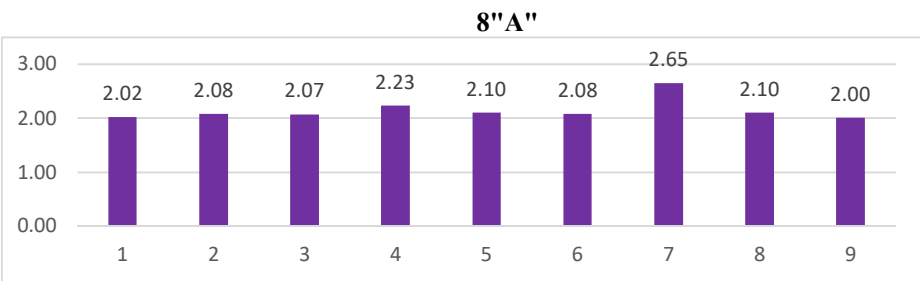

5-9 КЛАССЫ

Класс	Трудовая	Гражданско-патриотическая	Экологическая	Миротворческая	Информационная	Культурологическая	Здоровьесберегающая	Социальная (ок. люди)	Социальная (л/ценность)
5"А"	1.93	1.93	1.88	1.93	1.83	2.02	2.23	1.83	1.65
6"А"	2.46	2.39	2.26	2.54	2.53	2.16	2.74	2.19	2.65
7"А"	2.21	2.00	1.62	2.02	1.81	1.95	2.52	1.83	2.29
8"А"	2.02	2.08	2.07	2.23	2.10	2.08	2.65	2.10	2.00
5 - 7 "К"	2.33	1.91	1.91	2.00	2.12	1.97	2.73	1.85	2.55
9 "А"	2.32	2.19	2.22	2.29		2.30	2.33	2.25	2.29
Средний балл ООО	2.21	2.08	1.99	2.17	1.73	2.08	2.53	2.01	2.24

Класс	Ср. балл класса
5"А"	1.91
6"А"	2.44
7"А"	2.03
8"А"	2.15
5 - 7 "К"	2.15
9 "А"	2.02
	#DIV/0!
	#DIV/0!
	#DIV/0!
Средний балл ООО	#DIV/0!

Средний балл ООО по результатам

5"А"

Средний балл ООО по классам

6"А"

МКОУ Долгомостовская СОШ им. А. Помозова
2021-2022 учебный год

10-11 КЛАССЫ

Класс	Трудовая	Гражданско-патриотическая	Экологическая	Миротворческая	Информационная	Культурологическая	Здоровьесберегающая	Социальная (ок. люди)	Социальная (л/ценность)
10 "А"	1.72	1.33	1.56	1.36	1.36	1.41	1.23	1.54	1.44
11 "А"	2.56	2.74	2.76	2.63	2.50	2.61	2.76	2.69	2.78
Средний балл СОО	2.14	2.04	2.16	2.00	1.93	2.01	2.00	2.12	2.11