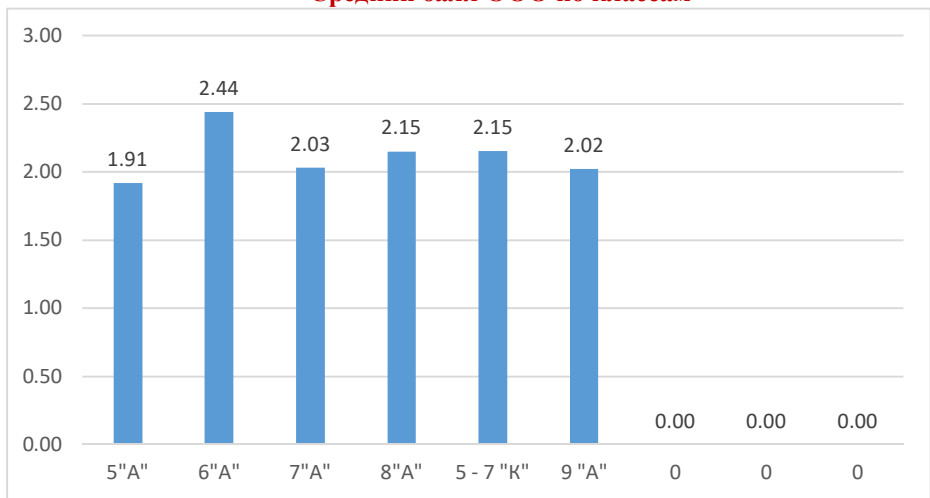

Средний балл ООО по классам