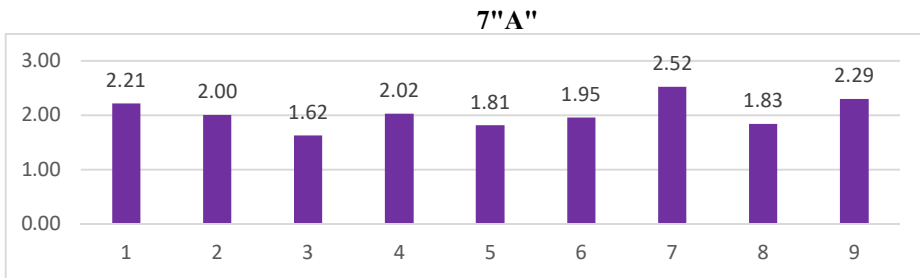

5-9 КЛАССЫ

Класс	Трудовая	Гражданско-патриотическая	Экологическая	Миротворческая	Информационная	Культурологическая	Здоровьесберегающая	Социальная (ок. люди)	Социальная (л/ценность)
5"А"	1.93	1.93	1.88	1.93	1.83	2.02	2.23	1.83	1.65
6"А"	2.46	2.39	2.26	2.54	2.53	2.16	2.74	2.19	2.65
7"А"	2.21	2.00	1.62	2.02	1.81	1.95	2.52	1.83	2.29
8"А"	2.02	2.08	2.07	2.23	2.10	2.08	2.65	2.10	2.00
5 - 7 "К"	2.33	1.91	1.91	2.00	2.12	1.97	2.73	1.85	2.55
9 "А"	2.32	2.19	2.22	2.29		2.30	2.33	2.25	2.29
Средний балл ООО	2.21	2.08	1.99	2.17	1.73	2.08	2.53	2.01	2.24

Класс	Ср. балл класса
5"А"	1.91
6"А"	2.44
7"А"	2.03
8"А"	2.15
5 - 7 "К"	2.15
9 "А"	2.02
	#DIV/0!
	#DIV/0!
	#DIV/0!
Средний балл ООО	#DIV/0!

Средний балл ООО по результатам

5"А"

Средний балл ООО по классам

6"А"

МКОУ Долгомостовская СОШ им. А. Помозова
2021-2022 учебный год

10-11 КЛАССЫ

Класс	Трудовая	Гражданско-патриотическая	Экологическая	Миротворческая	Информационная	Культурологическая	Здоровьесберегающая	Социальная (ок. люди)	Социальная (л/ценность)
10 "А"	1.72	1.33	1.56	1.36	1.36	1.41	1.23	1.54	1.44
11 "А"	2.56	2.74	2.76	2.63	2.50	2.61	2.76	2.69	2.78
Средний балл СОО	2.14	2.04	2.16	2.00	1.93	2.01	2.00	2.12	2.11