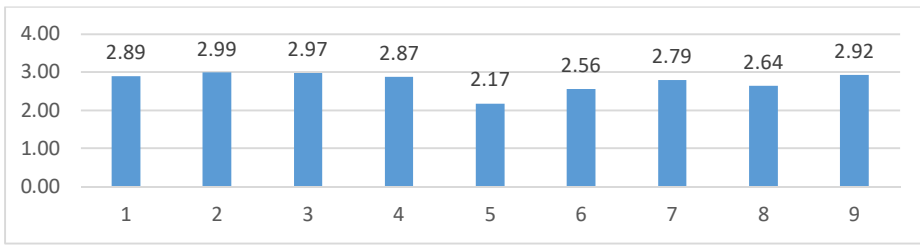

1 "A"

2 "A"

3 "B"

3 "A"

4 "A"

1 2 3 4 5 6 7 8 9

1 2 3 4 5 6 7 8 9

МКОУ Долгомостовская СОШ им. А. Помозова
2021-2022 учебный год

5-9 КЛАССЫ

Класс	Трудовая	Гражданско-патриотическая	Экологическая	Миротворческая	Информационная	Культурологическая	Здоровьесберегающая	Социальная (ок. люди)	Социальная (л/ценность)
5"А"	1.93	1.93	1.88	1.93	1.83	2.02	2.23	1.83	1.65
6"А"	2.46	2.39	2.26	2.54	2.53	2.16	2.74	2.19	2.65
7"А"	2.21	2.00	1.62	2.02	1.81	1.95	2.52	1.83	2.29
8"А"	2.02	2.08	2.07	2.23	2.10	2.08	2.65	2.10	2.00
5 - 7 "К"	2.33	1.91	1.91	2.00	2.12	1.97	2.73	1.85	2.55
9 "А"	2.32	2.19	2.22	2.29		2.30	2.33	2.25	2.29
Средний балл ООО	2.21	2.08	1.99	2.17	1.73	2.08	2.53	2.01	2.24