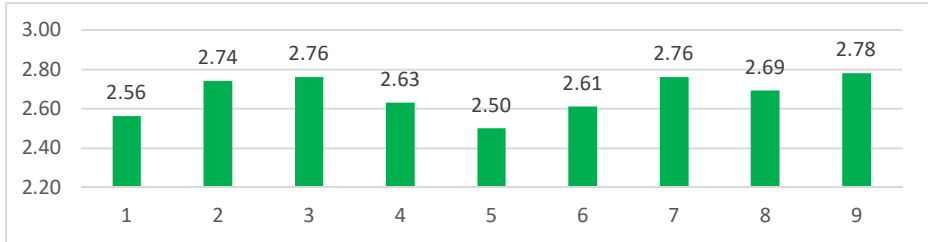

6"А"

МКОУ Долгомостовская СОШ им. А. Помозова
2021-2022 учебный год

10-11 КЛАССЫ

Класс	Трудовая	Гражданско-патриотическая	Экологическая	Миротворческая	Информационная	Культурологическая	Здоровьесберегающая	Социальная (ок. люди)	Социальная (л/ценность)
10 "А"	1.72	1.33	1.56	1.36	1.36	1.41	1.23	1.54	1.44
11 "А"	2.56	2.74	2.76	2.63	2.50	2.61	2.76	2.69	2.78
Средний балл СОО	2.14	2.04	2.16	2.00	1.93	2.01	2.00	2.12	2.11

Класс	Ср. балл по классу
10 "А"	1.44
11 "А"	2.67
	#DIV/0!
	#DIV/0!
Средний балл СОО	#DIV/0!

Средний балл СОО по результатам

Средний балл СОО по классам

10 "A"

11 "A"

МКОУ Долгомостовская СОШ им. А. Помозова
2021-2022 учебный год

1-11 КЛАССЫ

Класс	Трудовая	Гражданско-патриотическая	Экологическая	Миротворческая	Информационная	Культурологическая	Здоровьесберегающая	Социальная (ок. люди)	Социальная (л/ценность)	Средний балл
1-4 классы	2.77	2.89	2.86	2.71	2.40	2.78	2.67	2.69	2.80	2.73
5-9 классы	2.21	2.08	1.99	2.17	1.73	2.08	2.53	2.01	2.24	2.12
10-11 классы	2.14	2.04	2.16	2.00	1.93	2.01	2.00	2.12	2.11	2.05
Средний балл	2.37	2.34	2.34	2.29	2.02	2.29	2.40	2.27	2.38	2.30