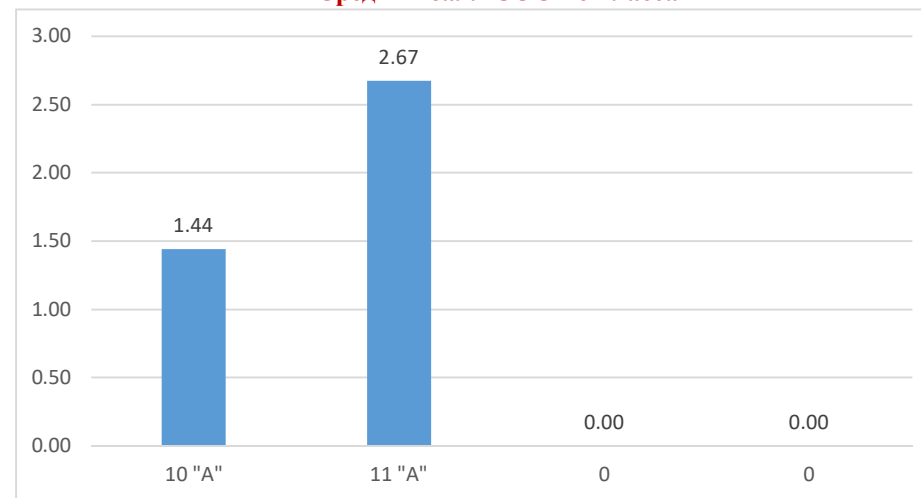

6"А"

МКОУ Долгомостовская СОШ им. А. Помозова
2021-2022 учебный год

10-11 КЛАССЫ

Класс	Трудовая	Гражданско-патриотическая	Экологическая	Миротворческая	Информационная	Культурологическая	Здоровьесберегающая	Социальная (ок. люди)	Социальная (л/ценность)
10 "А"	1.72	1.33	1.56	1.36	1.36	1.41	1.23	1.54	1.44
11 "А"	2.56	2.74	2.76	2.63	2.50	2.61	2.76	2.69	2.78
Средний балл СОО	2.14	2.04	2.16	2.00	1.93	2.01	2.00	2.12	2.11

Класс	Ср. балл по классу
10 "А"	1.44
11 "А"	2.67
	#DIV/0!
	#DIV/0!
Средний балл СОО	#DIV/0!

Средний балл СОО по результатам

Средний балл СОО по классам

10 "A"

11 "A"

МКОУ Долгомостовская СОШ им. А. Помозова
2021-2022 учебный год