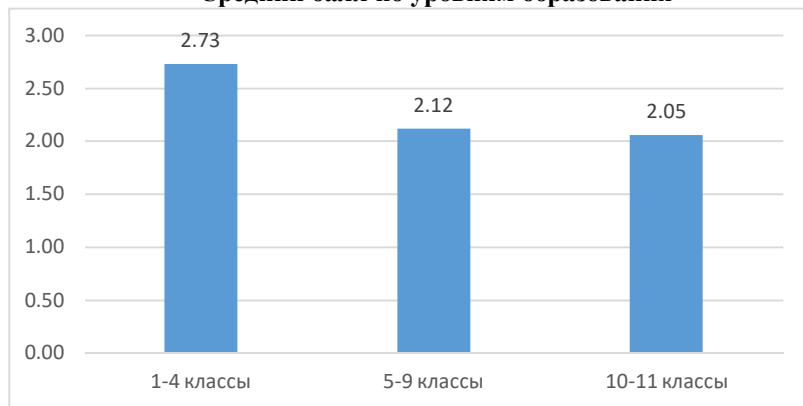

МКОУ Долгомостовская СОШ им. А. Помозова
2021-2022 учебный год

1-11 КЛАССЫ

Класс	Трудовая	Гражданско-патриотическая	Экологическая	Миротворческая	Информационная	Культурологическая	Здоровьесберегающая	Социальная (ок. люди)	Социальная (л/ценность)	Средний балл
1-4 классы	2.77	2.89	2.86	2.71	2.40	2.78	2.67	2.69	2.80	2.73
5-9 классы	2.21	2.08	1.99	2.17	1.73	2.08	2.53	2.01	2.24	2.12
10-11 классы	2.14	2.04	2.16	2.00	1.93	2.01	2.00	2.12	2.11	2.05
Средний балл	2.37	2.34	2.34	2.29	2.02	2.29	2.40	2.27	2.38	2.30

Средний балл по уровням образования