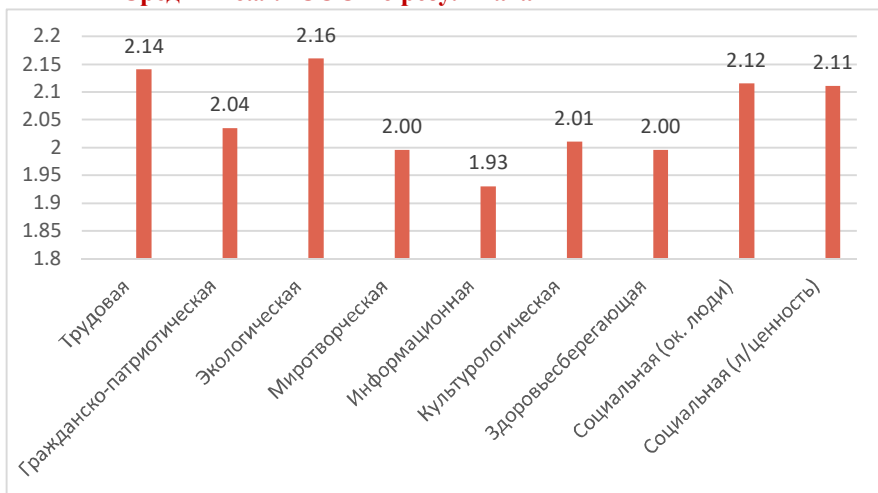

6"А"

МКОУ Долгомостовская СОШ им. А. Помозова
2021-2022 учебный год

10-11 КЛАССЫ

Класс	Трудовая	Гражданско-патриотическая	Экологическая	Миротворческая	Информационная	Культурологическая	Здоровьесберегающая	Социальная (ок. люди)	Социальная (л/ценность)
10 "А"	1.72	1.33	1.56	1.36	1.36	1.41	1.23	1.54	1.44
11 "А"	2.56	2.74	2.76	2.63	2.50	2.61	2.76	2.69	2.78
Средний балл СОО	2.14	2.04	2.16	2.00	1.93	2.01	2.00	2.12	2.11

Класс	Ср. балл по классу
10 "А"	1.44
11 "А"	2.67
	#DIV/0!
	#DIV/0!
Средний балл СОО	#DIV/0!

Средний балл СОО по результатам

Средний балл СОО по классам

10 "A"

11 "A"

МКОУ Долгомостовская СОШ им. А. Помозова
2021-2022 учебный год

1-11 КЛАССЫ

Класс	Трудовая	Гражданско-патриотическая	Экологическая	Миротворческая	Информационная	Культурологическая	Здоровьесберегающая	Социальная (ок. люди)	Социальная (л/ценность)	Средний балл
1-4 классы	2.77	2.89	2.86	2.71	2.40	2.78	2.67	2.69	2.80	2.73
5-9 классы	2.21	2.08	1.99	2.17	1.73	2.08	2.53	2.01	2.24	2.12
10-11 классы	2.14	2.04	2.16	2.00	1.93	2.01	2.00	2.12	2.11	2.05
Средний балл	2.37	2.34	2.34	2.29	2.02	2.29	2.40	2.27	2.38	2.30