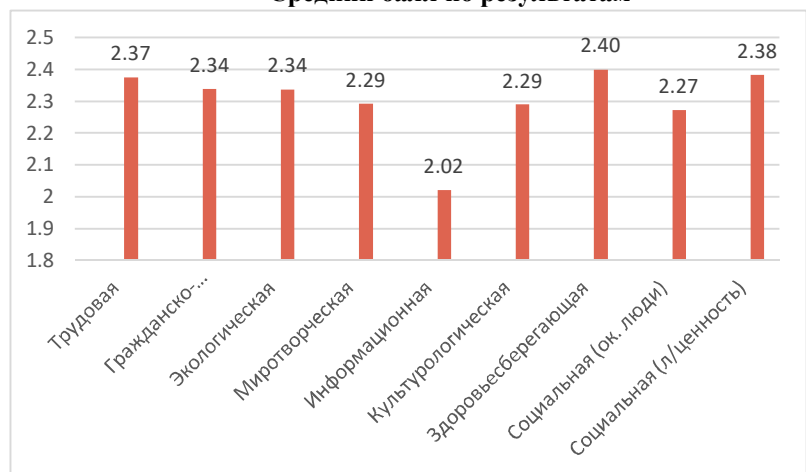

6"А"

МКОУ Долгомостовская СОШ им. А. Помозова
2021-2022 учебный год

10-11 КЛАССЫ

Класс	Трудовая	Гражданско-патриотическая	Экологическая	Миротворческая	Информационная	Культурологическая	Здоровьесберегающая	Социальная (ок. люди)	Социальная (л/ценность)
10 "А"	1.72	1.33	1.56	1.36	1.36	1.41	1.23	1.54	1.44
11 "А"	2.56	2.74	2.76	2.63	2.50	2.61	2.76	2.69	2.78
Средний балл СОО	2.14	2.04	2.16	2.00	1.93	2.01	2.00	2.12	2.11

Класс	Ср. балл по классу
10 "А"	1.44
11 "А"	2.67
	#DIV/0!
	#DIV/0!
Средний балл СОО	#DIV/0!

Средний балл СОО по результатам

Средний балл СОО по классам

10 "A"

11 "A"

МКОУ Долгомостовская СОШ им. А. Помозова
2021-2022 учебный год

1-11 КЛАССЫ

Класс	Трудовая	Гражданско-патриотическая	Экологическая	Миротворческая	Информационная	Культурологическая	Здоровьесберегающая	Социальная (ок. люди)	Социальная (л/ценность)	Средний балл
1-4 классы	2.77	2.89	2.86	2.71	2.40	2.78	2.67	2.69	2.80	2.73
5-9 классы	2.21	2.08	1.99	2.17	1.73	2.08	2.53	2.01	2.24	2.12
10-11 классы	2.14	2.04	2.16	2.00	1.93	2.01	2.00	2.12	2.11	2.05
Средний балл	2.37	2.34	2.34	2.29	2.02	2.29	2.40	2.27	2.38	2.30

Средний балл по уровням образования

Средний балл по результатам

МКОУ Долгомостовская СОШ им. А. Помозова

Сравнительная таблица по годам

Текущий год/период	Трудовая	Гражданско-патриотическая	Экологическая	Миротворческая	Информационная	Культурологическая	Здоровьесберегающая	Социальная (ок. люди)	Социальная (л/ценность)
2020 - 2021	2.40	2.23	2.24	2.40	2.05	2.15	2.30	2.30	2.20
2021-2022	2.37	2.34	2.34	2.29	2.02	2.29	2.40	2.27	2.38