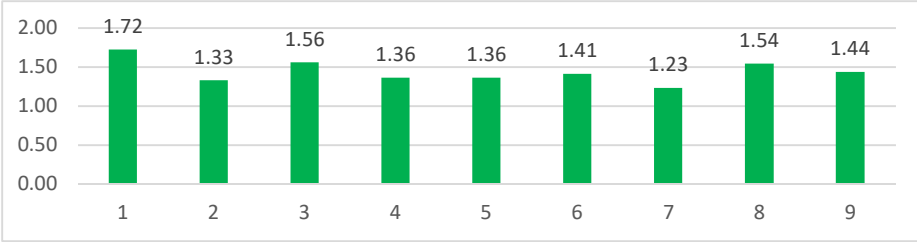

6"А"

МКОУ Долгомостовская СОШ им. А. Помозова
2021-2022 учебный год

10-11 КЛАССЫ

Класс	Трудовая	Гражданско-патриотическая	Экологическая	Миротворческая	Информационная	Культурологическая	Здоровьесберегающая	Социальная (ок. люди)	Социальная (л/ценность)
10 "А"	1.72	1.33	1.56	1.36	1.36	1.41	1.23	1.54	1.44
11 "А"	2.56	2.74	2.76	2.63	2.50	2.61	2.76	2.69	2.78
Средний балл СОО	2.14	2.04	2.16	2.00	1.93	2.01	2.00	2.12	2.11

Класс	Ср. балл по классу
10 "А"	1.44
11 "А"	2.67
	#DIV/0!
	#DIV/0!
Средний балл СОО	#DIV/0!

Средний балл СОО по результатам

Средний балл СОО по классам

10 "A"

11 "A"

МКОУ Долгомостовская СОШ им. А. Помозова
2021-2022 учебный год

1-11 КЛАССЫ

Класс	Трудовая	Гражданско-патриотическая	Экологическая	Миротворческая	Информационная	Культурологическая	Здоровьесберегающая	Социальная (ок. люди)	Социальная (л/ценность)	Средний балл
1-4 классы	2.77	2.89	2.86	2.71	2.40	2.78	2.67	2.69	2.80	2.73
5-9 классы	2.21	2.08	1.99	2.17	1.73	2.08	2.53	2.01	2.24	2.12
10-11 классы	2.14	2.04	2.16	2.00	1.93	2.01	2.00	2.12	2.11	2.05
Средний балл	2.37	2.34	2.34	2.29	2.02	2.29	2.40	2.27	2.38	2.30