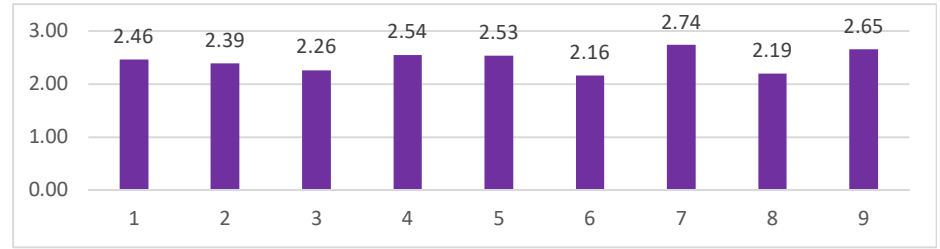

5-9 КЛАССЫ

Класс	Трудовая	Гражданско-патриотическая	Экологическая	Миротворческая	Информационная	Культурологическая	Здоровьесберегающая	Социальная (ок. люди)	Социальная (л/ценность)
5"А"	1.93	1.93	1.88	1.93	1.83	2.02	2.23	1.83	1.65
6"А"	2.46	2.39	2.26	2.54	2.53	2.16	2.74	2.19	2.65
7"А"	2.21	2.00	1.62	2.02	1.81	1.95	2.52	1.83	2.29
8"А"	2.02	2.08	2.07	2.23	2.10	2.08	2.65	2.10	2.00
5 - 7 "К"	2.33	1.91	1.91	2.00	2.12	1.97	2.73	1.85	2.55
9 "А"	2.32	2.19	2.22	2.29		2.30	2.33	2.25	2.29
Средний балл ООО	2.21	2.08	1.99	2.17	1.73	2.08	2.53	2.01	2.24

Класс	Ср. балл класса
5"А"	1.91
6"А"	2.44
7"А"	2.03
8"А"	2.15
5 - 7 "К"	2.15
9 "А"	2.02
	#DIV/0!
	#DIV/0!
	#DIV/0!
Средний балл ООО	#DIV/0!

Средний балл ООО по результатам

5"А"

Средний балл ООО по классам

6"А"

МКОУ Долгомостовская СОШ им. А. Помозова
2021-2022 учебный год

10-11 КЛАССЫ

Класс	Трудовая	Гражданско-патриотическая	Экологическая	Миротворческая	Информационная	Культурологическая	Здоровьесберегающая	Социальная (ок. люди)	Социальная (л/ценность)
10 "А"	1.72	1.33	1.56	1.36	1.36	1.41	1.23	1.54	1.44
11 "А"	2.56	2.74	2.76	2.63	2.50	2.61	2.76	2.69	2.78
Средний балл СОО	2.14	2.04	2.16	2.00	1.93	2.01	2.00	2.12	2.11