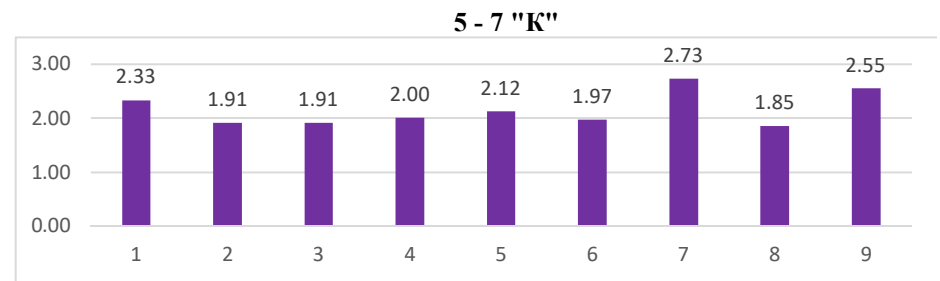

5-9 КЛАССЫ

Класс	Трудовая	Гражданско-патриотическая	Экологическая	Миротворческая	Информационная	Культурологическая	Здоровьесберегающая	Социальная (ок. люди)	Социальная (л/ценность)
5"А"	1.93	1.93	1.88	1.93	1.83	2.02	2.23	1.83	1.65
6"А"	2.46	2.39	2.26	2.54	2.53	2.16	2.74	2.19	2.65
7"А"	2.21	2.00	1.62	2.02	1.81	1.95	2.52	1.83	2.29
8"А"	2.02	2.08	2.07	2.23	2.10	2.08	2.65	2.10	2.00
5 - 7 "К"	2.33	1.91	1.91	2.00	2.12	1.97	2.73	1.85	2.55
9 "А"	2.32	2.19	2.22	2.29		2.30	2.33	2.25	2.29
Средний балл ООО	2.21	2.08	1.99	2.17	1.73	2.08	2.53	2.01	2.24

Класс	Ср. балл класса
5"А"	1.91
6"А"	2.44
7"А"	2.03
8"А"	2.15
5 - 7 "К"	2.15
9 "А"	2.02
	#DIV/0!
	#DIV/0!
	#DIV/0!
Средний балл ООО	#DIV/0!

Средний балл ООО по результатам

5"А"

Средний балл ООО по классам

6"А"

МКОУ Долгомостовская СОШ им. А. Помозова
2021-2022 учебный год

10-11 КЛАССЫ

Класс	Трудовая	Гражданско-патриотическая	Экологическая	Миротворческая	Информационная	Культурологическая	Здоровьесберегающая	Социальная (ок. люди)	Социальная (л/ценность)
10 "А"	1.72	1.33	1.56	1.36	1.36	1.41	1.23	1.54	1.44
11 "А"	2.56	2.74	2.76	2.63	2.50	2.61	2.76	2.69	2.78
Средний балл СОО	2.14	2.04	2.16	2.00	1.93	2.01	2.00	2.12	2.11

Класс	Ср. балл по классу
10 "А"	1.44
11 "А"	2.67
	#DIV/0!
	#DIV/0!
Средний балл СОО	#DIV/0!

Средний балл СОО по результатам

Средний балл СОО по классам

10 "A"

11 "A"

МКОУ Долгомостовская СОШ им. А. Помозова
2021-2022 учебный год