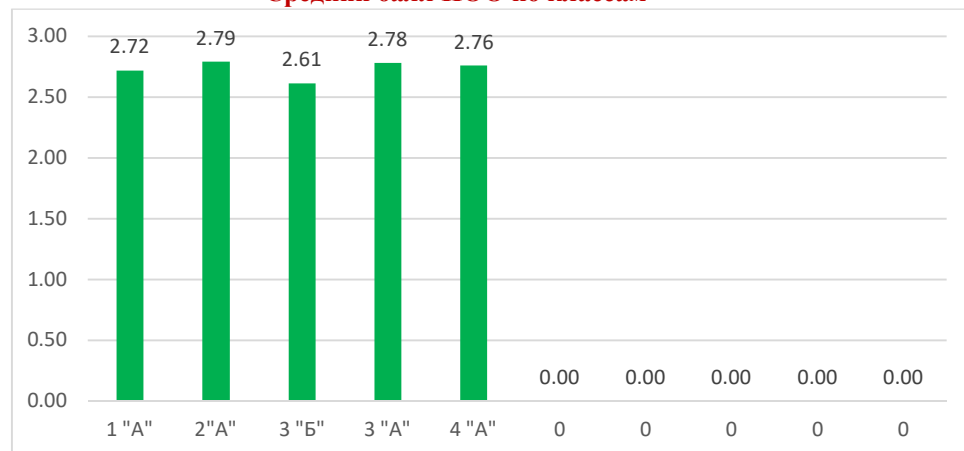

Класс	Ср. балл класса
1 "А"	2.72
2"А"	2.79
3 "Б"	2.61
3 "А"	2.78
4 "А"	2.76
	#DIV/0!
	#DIV/0!
	#DIV/0!
	#DIV/0!
	#DIV/0!
Средний балл НОО	#DIV/0!

Средний балл НОО по результатам

Средний балл НОО по классам