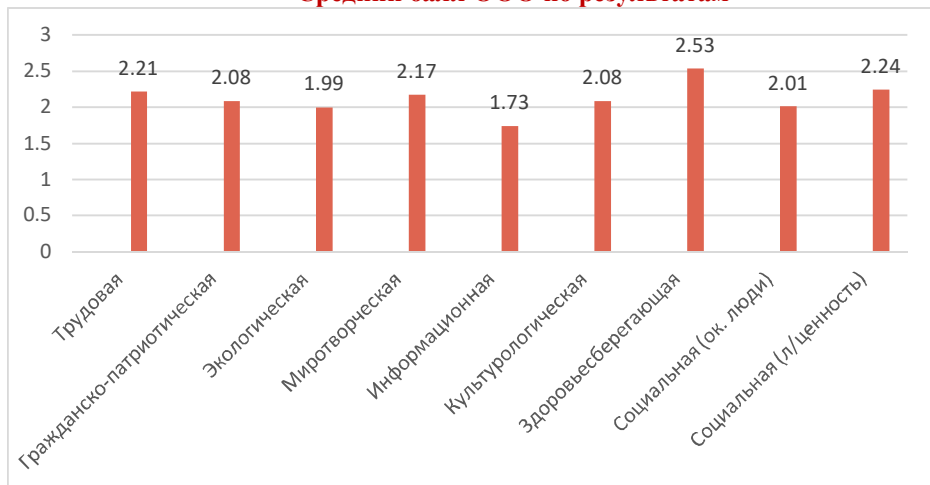

МКОУ Долгомостовская СОШ им. А. Помозова
2021-2022 учебный год

5-9 КЛАССЫ

Класс	Трудовая	Гражданско-патриотическая	Экологическая	Миротворческая	Информационная	Культурологическая	Здоровьесберегающая	Социальная (ок. люди)	Социальная (л/ценность)
5"А"	1.93	1.93	1.88	1.93	1.83	2.02	2.23	1.83	1.65
6"А"	2.46	2.39	2.26	2.54	2.53	2.16	2.74	2.19	2.65
7"А"	2.21	2.00	1.62	2.02	1.81	1.95	2.52	1.83	2.29
8"А"	2.02	2.08	2.07	2.23	2.10	2.08	2.65	2.10	2.00
5 - 7 "К"	2.33	1.91	1.91	2.00	2.12	1.97	2.73	1.85	2.55
9 "А"	2.32	2.19	2.22	2.29		2.30	2.33	2.25	2.29
Средний балл ООО	2.21	2.08	1.99	2.17	1.73	2.08	2.53	2.01	2.24

Класс	Ср. балл класса
5"А"	1.91
6"А"	2.44
7"А"	2.03
8"А"	2.15
5 - 7 "К"	2.15
9 "А"	2.02
	#DIV/0!
	#DIV/0!
	#DIV/0!
Средний балл ООО	#DIV/0!

Средний балл ООО по результатам