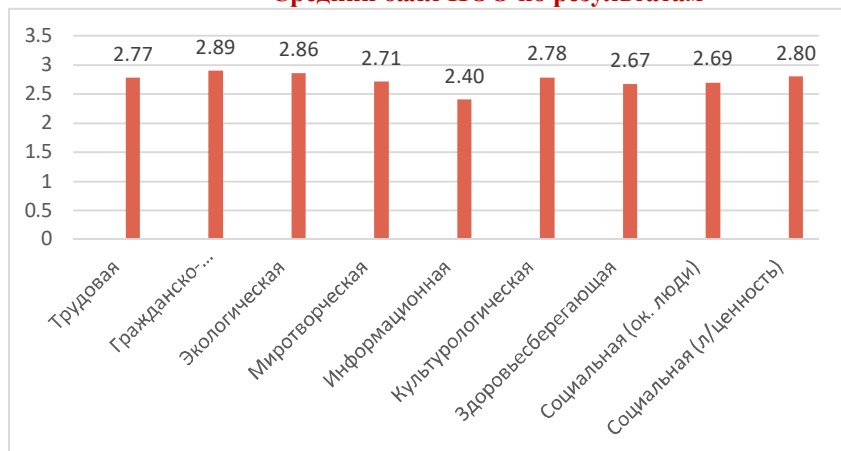

МКОУ Долгомостовская СОШ им. А. Помозова

2021-2022 учебный год

1-4 КЛАССЫ

Класс	Трудовая	Гражданско-патриотическая	Экологическая	Миротворческая	Информационная	Культурологическая	Здоровьесберегающая	Социальная (ок. люди)	Социальная (л/ценность)
1 "А"	2.81	2.91	2.72	2.81	2.40	2.59	2.57	2.77	2.87
2"А"	2.71	2.81	2.78	2.68	2.65	3.08	2.76	2.78	2.82
3 "Б"	2.63	2.82	2.84	2.65	2.26	2.84	2.49	2.51	2.46
3 "А"	2.82	2.94	2.97	2.53	2.51	2.82	2.73	2.75	2.92
4 "А"	2.89	2.99	2.97	2.87	2.17	2.56	2.79	2.64	2.92
Средний балл НОО	2.77	2.89	2.86	2.71	2.40	2.78	2.67	2.69	2.80

Класс	Ср. балл класса
1 "А"	2.72
2"А"	2.79
3 "Б"	2.61
3 "А"	2.78
4 "А"	2.76
	#DIV/0!
	#DIV/0!
	#DIV/0!
	#DIV/0!
	#DIV/0!
Средний балл НОО	#DIV/0!

Средний балл НОО по результатам

Средний балл НОО по классам